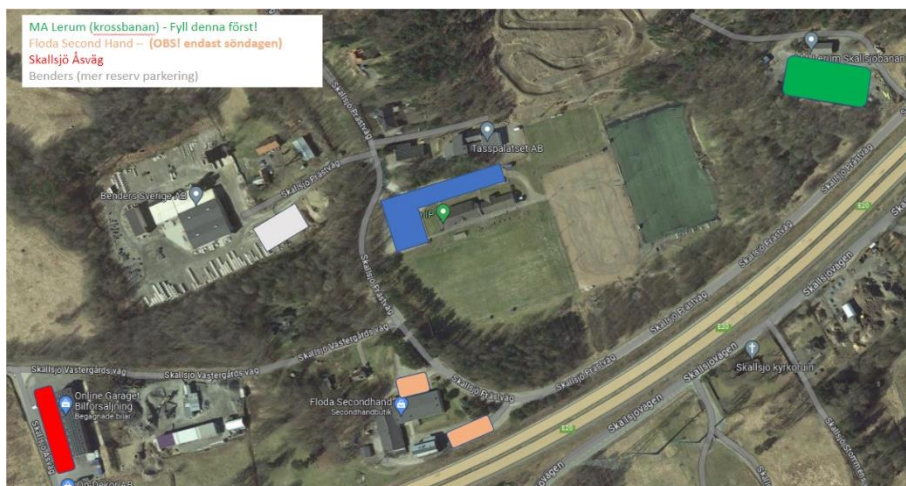

## Parkerings- och evenemangskarta Flodala Cup 2024

Välj parkering enligt:

1. **Blå** – Grusplanen utanför klubbhuset, Skallsjö Prästväg 12, Floda
2. **Grön** – MA Lerum Skallsjöbanan, Skallsjö Prästväg 8
3. **Orange** – Floda Second Hand, Skallsjö Prästväg 1, endast söndagen!
4. **Röd** – Skallsjö Åsväg
5. **Grå** – Benders, Skallsjö Prästväg 11
6. **Utmed Skallsjö Prästväg**

Det är många barn på anläggningen, kör sakta och parkera tätt.

### Evenemangsområdet